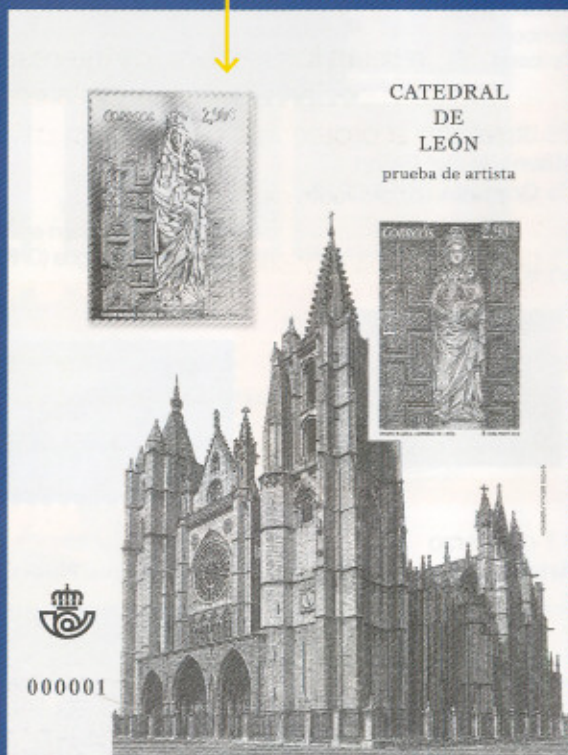

Productos para el coleccionista

¡Ya disponible!

Prueba de Artista

Catedral de León

Formato: 99 x 133 mm

Procedimiento de impresión:
calcografía + offset

Hasta agotar existencias
se atenderán los pedidos por
riguroso orden de recepción.
Haga su pedido lo antes posible.

Teléfono **902 197 197**
atcliente.filatelia@correos.com

**INTERESANTE
NOVEDAD**

Reproducción
del sello
en plata de ley
en 3 dimensiones