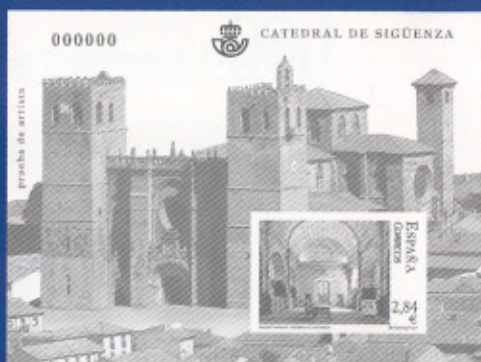

Pruebas filatélicas 2011

En estuche
individualizado

Prueba de artista:
Catedral de Sigüenza

Formato: 105,6 x 79,2 mm

Procedimiento de impresión:
calcografía + offset

Primer trimestre 2011